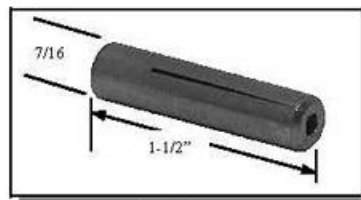

NELSON & KSM COLLETS

NELSON STYLE COLLETS

STUD SIZE	PART NO.	NELSON #
#6	CDBN-013	500-001-356
#8	CDBN-015	500-001-357
#10	CDBN-018	500-001-366
1/4	CDBN-025	500-001-359
5/16	CDBN-031	500-001-360
4 MM	CDBN-004M	500-001-361
6 MM	CDBN-006M	500-001-362
12 GA	CDBN-010	500-001-363

NELSON ADJ. STOPS FOR ABOVE

STUD LENGTH	PART NO.
1/4 TO 5/8	500-017-017
3/4 TO 1-1/8	500-017-018
1-1/4 TO 1-5/8	500-017-019
1-3/4 TO 2-1/8	500-017-020
INSULATOR ONLY	500-017-025

KSM / ERICO AIR COLLET

BOTTOM LOAD